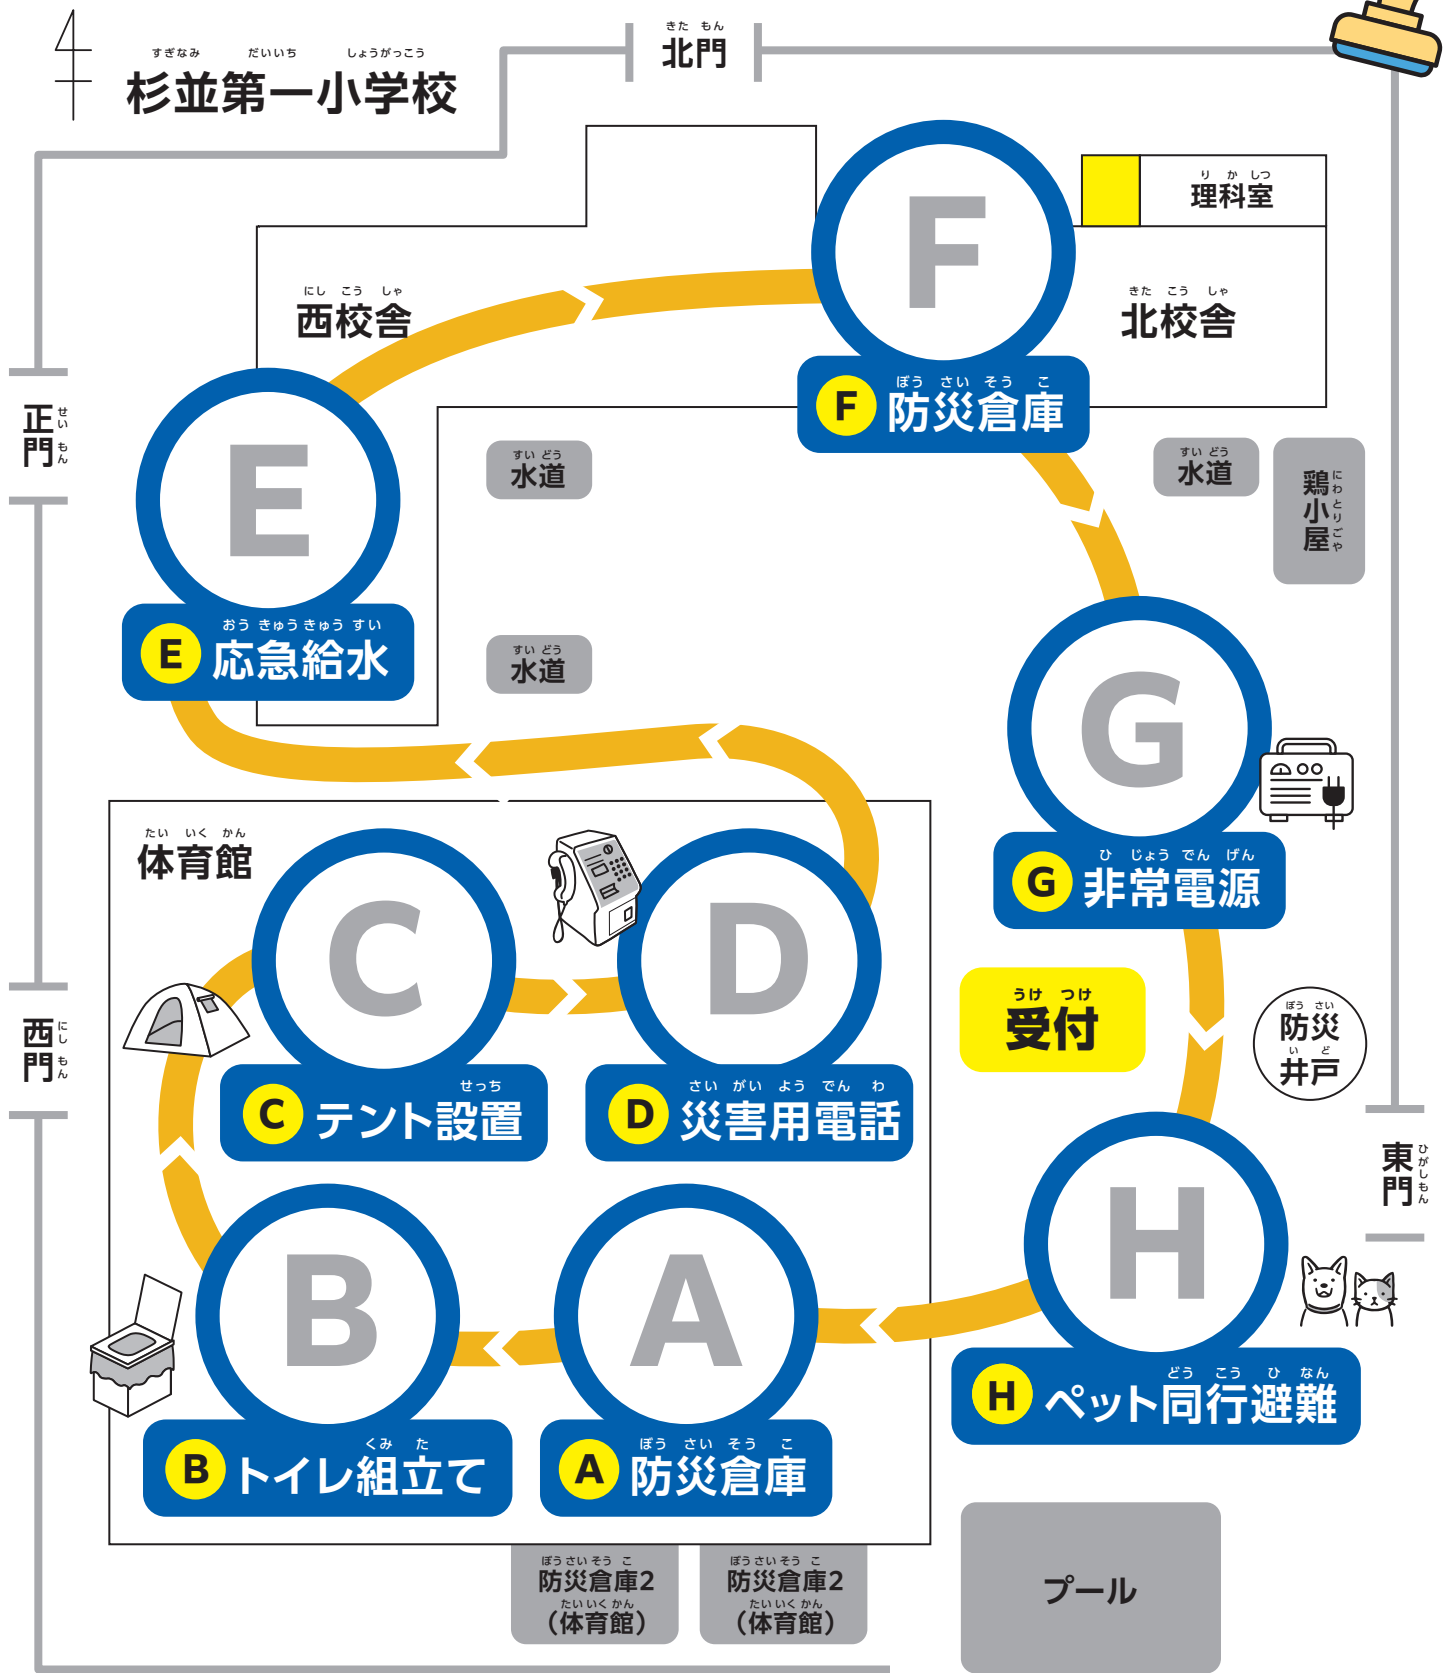

# 訓練

訓練スタンプラリーを  
行います!

2024年11月16日(土)  
10:00~11:30(受付開始 10:00)

場所 すぎ なみ だい いち しょう がっ こう  
杉並第一小学校

今年度のテーマ

① お互いを知る

② 備蓄品を知る

③ 安否を知る

## 回り方

指定された訓練場所からスタートし順番に回ってください。  
 すべてのスタンプが押せたら受付で防災食を受け取ってください。  
 例：C → D → E → F → G → H → A → B → 受付  
 (※ 次の訓練が混んでいて、他の訓練が空いていれば、順番を変えて回ってください)