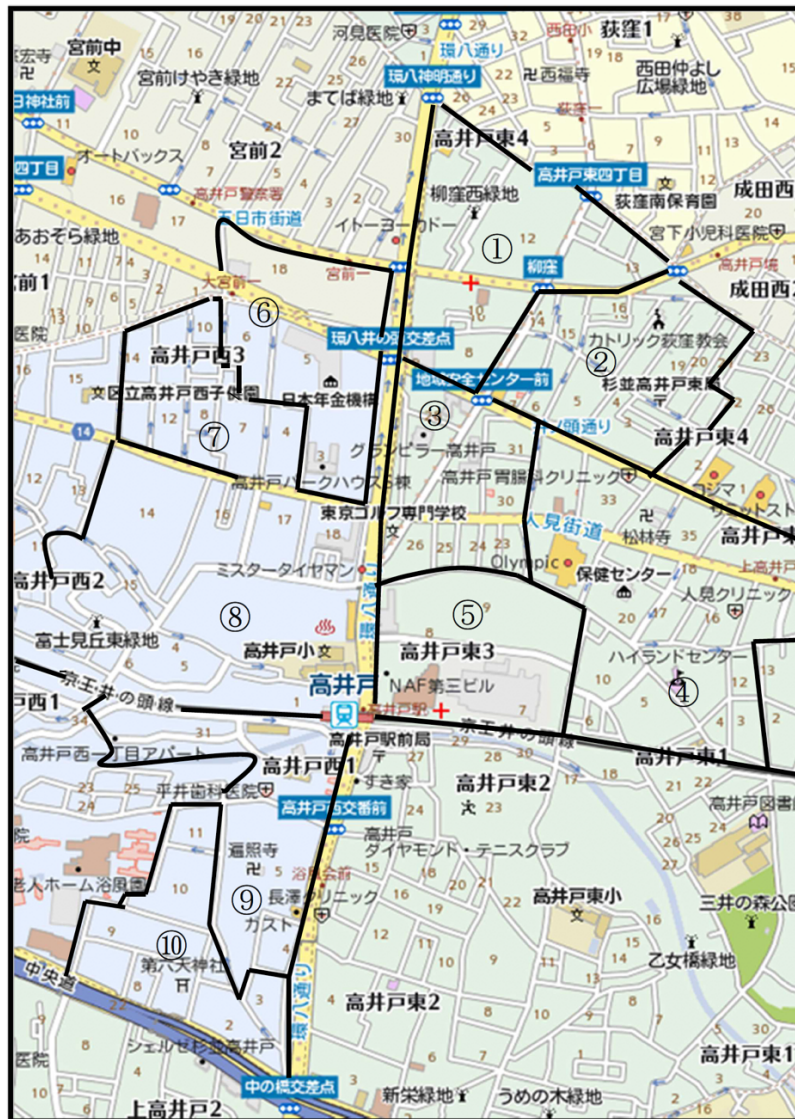

地区班一覧

地区班	住所
1班	高井戸東4丁目8番～13番
2班	高井戸東4丁目3番～7番、14番～21番
3班	高井戸東3丁目22番～31番
4班	高井戸東3丁目3番～6番、10番～12番、15番～21番、32番～36番
5班	高井戸東3丁目7番～9番
6班	宮前1丁目18番～20番、高井戸西3丁目1番～3番、5番、6番
7班	高井戸西3丁目4番、7番～16番
8班	①高井戸西2丁目1番～7番、14番～18番   ②電車・バス通学
9班	高井戸西1丁目4番、5番、27番～31番
10班	高井戸西1丁目1番～3番、6番～11番

地区班区域図